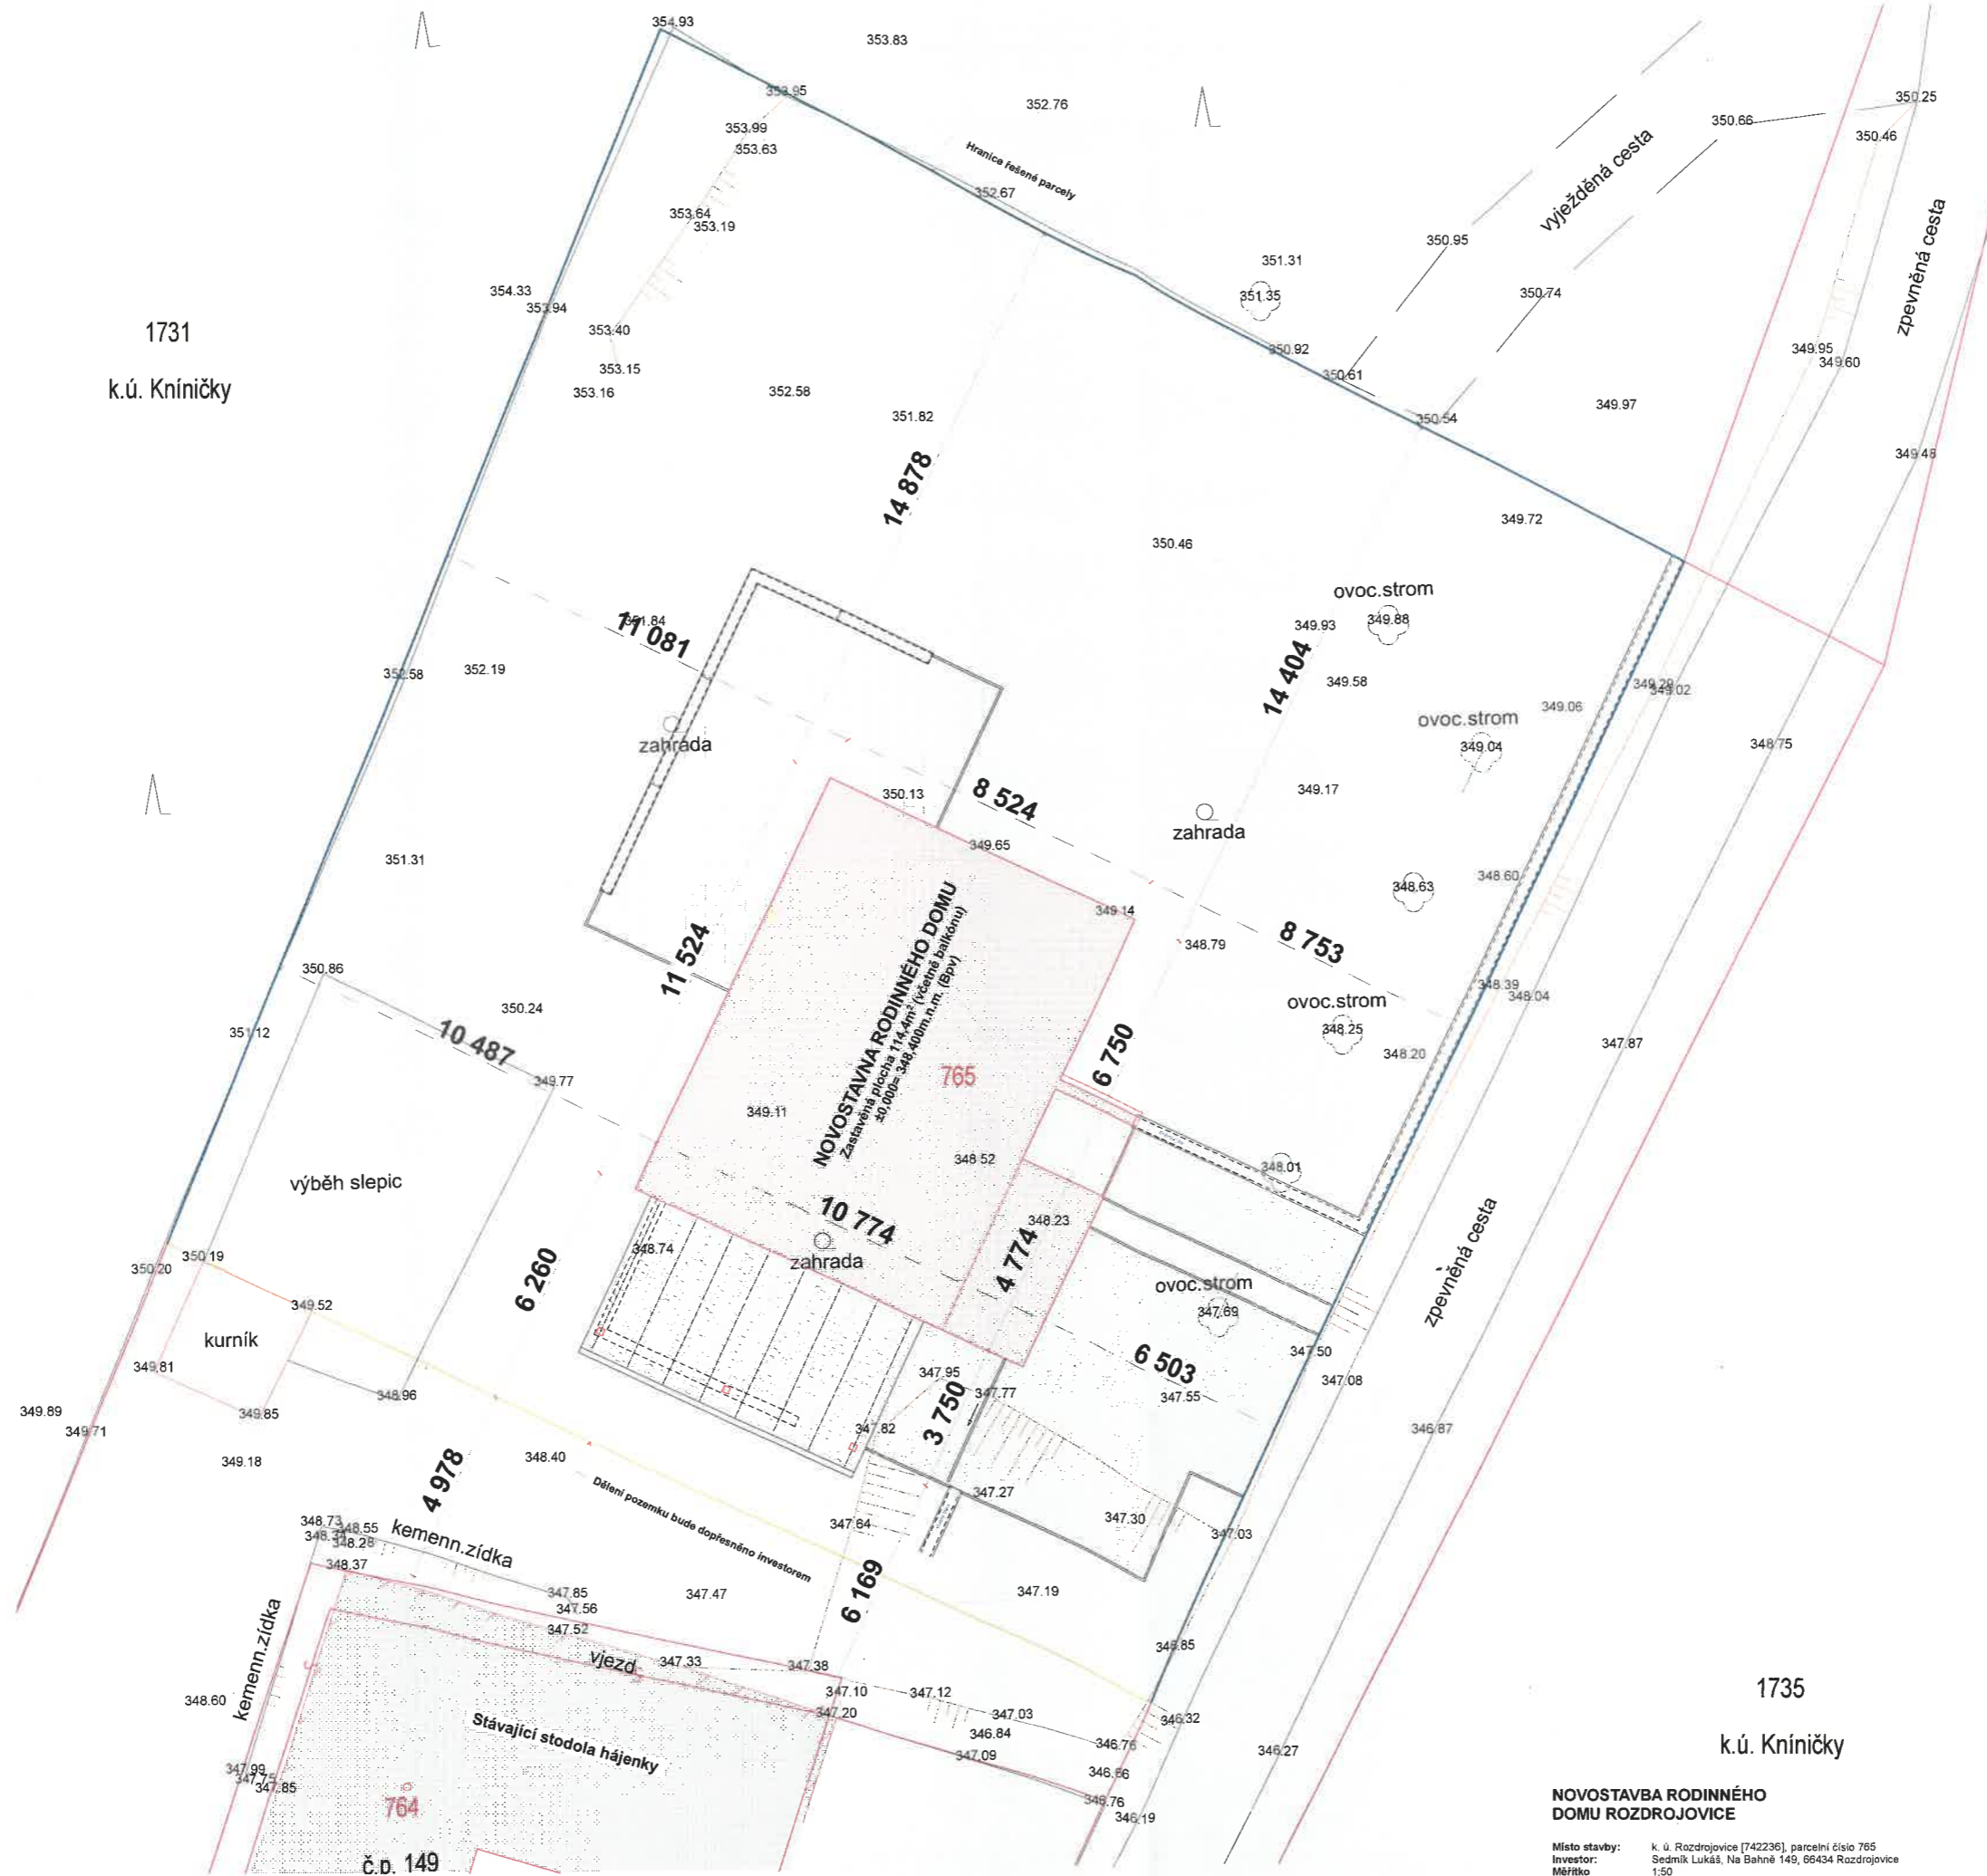

NOVOSTAVBA RODINNÉHO DOMU ROZDROJOVICE

Místo stavby: k. ú. Rozdrojovice [742236], parcelní číslo 765
Investor: Sedmík Lukáš, Na Bahně 149, 66434 Rozdrojovice
Měřítko: 1:50

NÁVRH DISPOZICE 1.PP

NOVOSTAVBA RODINNÉHO DOMU ROZDROJOVICE

Místo stavby: k. ú. Rozdrojovice [742236], parcelní číslo 765
Investor: Sedmík Lukáš, Na Bahně 149, 66434 Rozdrojovice
Měřítko 1:50

NÁVRH DISPOZICE 1.NP

NOVOSTAVBA RODINNÉHO DOMU ROZDROJOVICE

Místo stavby: k. ú. Rozdrojovice [742236], parcelní číslo 765
 Investor: Sedmík Lukáš, Na Bahně 149, 66434 Rozdrojovice
 Měřítko: 1:50

NÁVRH DISPOZICE 2.NP (PODKROVÍ)

1731
k.ú. Kníničky

1735
k.ú. Kníničky

**NOVOSTAVBA RODINNÉHO
DOMU ROZDROJOVICE**

Místo stavby: k.ú. Rozdrojovice [742236], parcelní číslo 765
Investor: Sedmík Lukáš, Na Bahně 149, 66434 Rozdrojovice
Měřítko: 1:50

NÁVRH OSAZENÍ NA POZEMKU