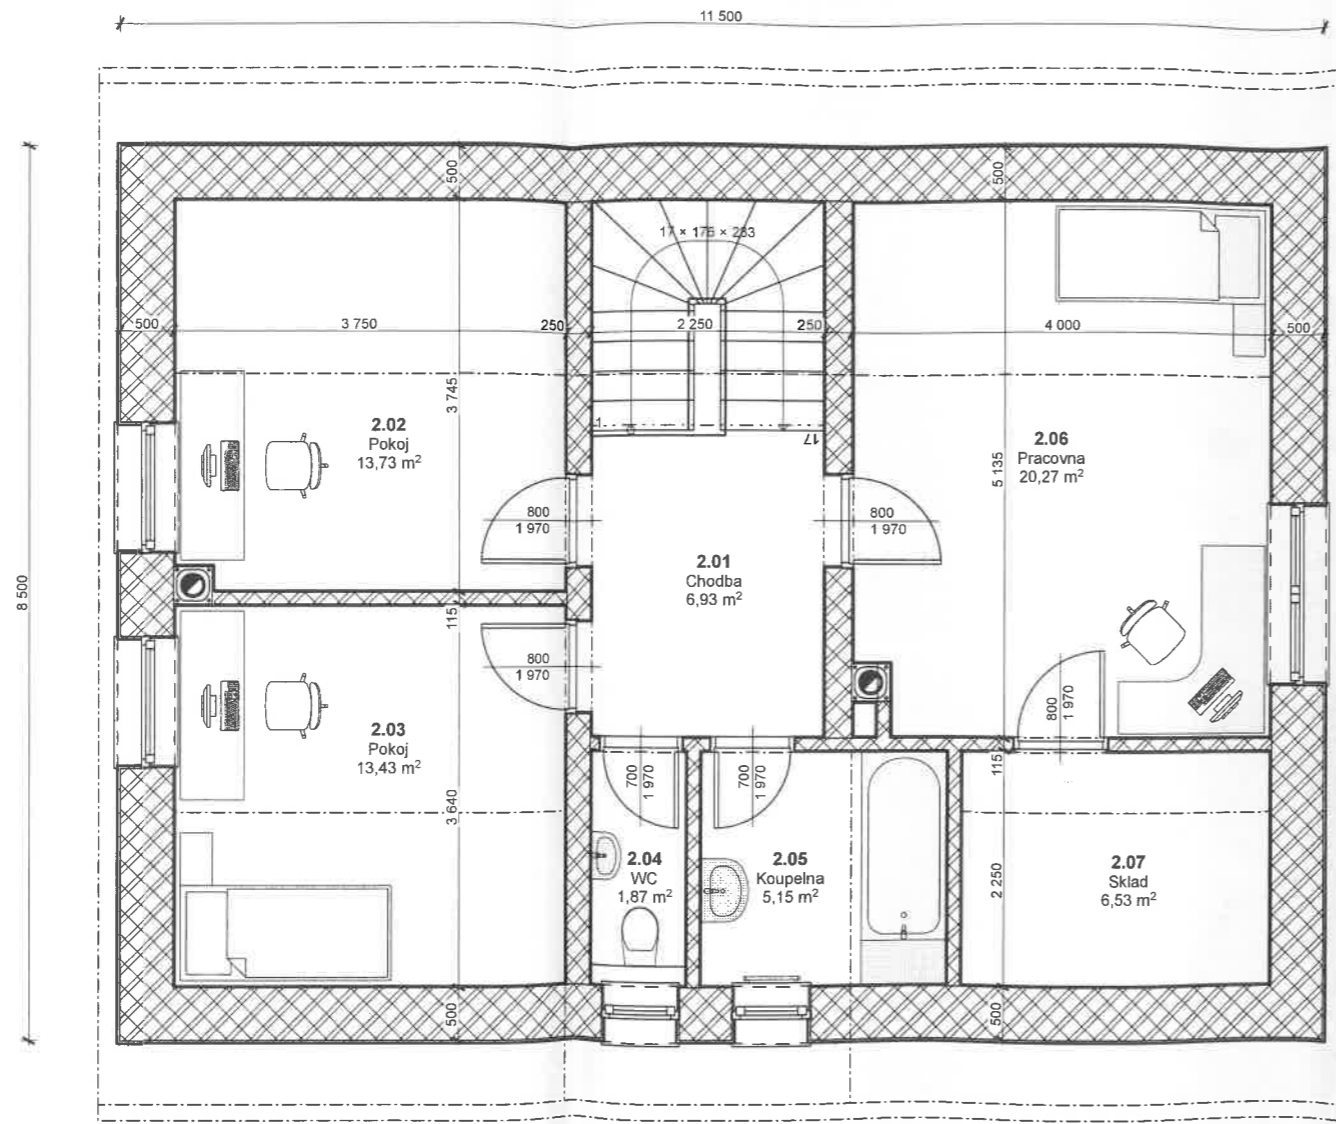

NOVOSTAVBA RODINNÉHO DOMU ROZDROJOVICE

Místo stavby: k. ú. Rozdrojovice [742236], parcelní číslo 765
Investor: Sedmík Lukáš, Na Bahně 149, 66434 Rozdrojovice
Měřítko: 1:50

NÁVRH DISPOZICE 1.PP

NOVOSTAVBA RODINNÉHO DOMU ROZDROJOVICE

Místo stavby: k. ú. Rozdrojovice [742236], parcelní číslo 765
Investor: Sedmík Lukáš, Na Bahně 149, 66434 Rozdrojovice
Měřítko 1:50

NÁVRH DISPOZICE 1.NP

NOVOSTAVBA RODINNÉHO DOMU ROZDROJOVICE

Místo stavby: k. ú. Rozdrojovice [742236], parcelní číslo 765
 Investor: Sedmík Lukáš, Na Bahně 149, 66434 Rozdrojovice
 Měřítko: 1:50

NÁVRH DISPOZICE 2.NP (PODKROVÍ)

1731
k.ú. Kníničky

1735
k.ú. Kníničky

**NOVOSTAVBA RODINNÉHO
DOMU ROZDROJOVICE**

Místo stavby: k.ú. Rozdrojovice [742236], parcelní číslo 765
Investor: Sedmík Lukáš, Na Bahně 149, 66434 Rozdrojovice
Měřítko: 1:50