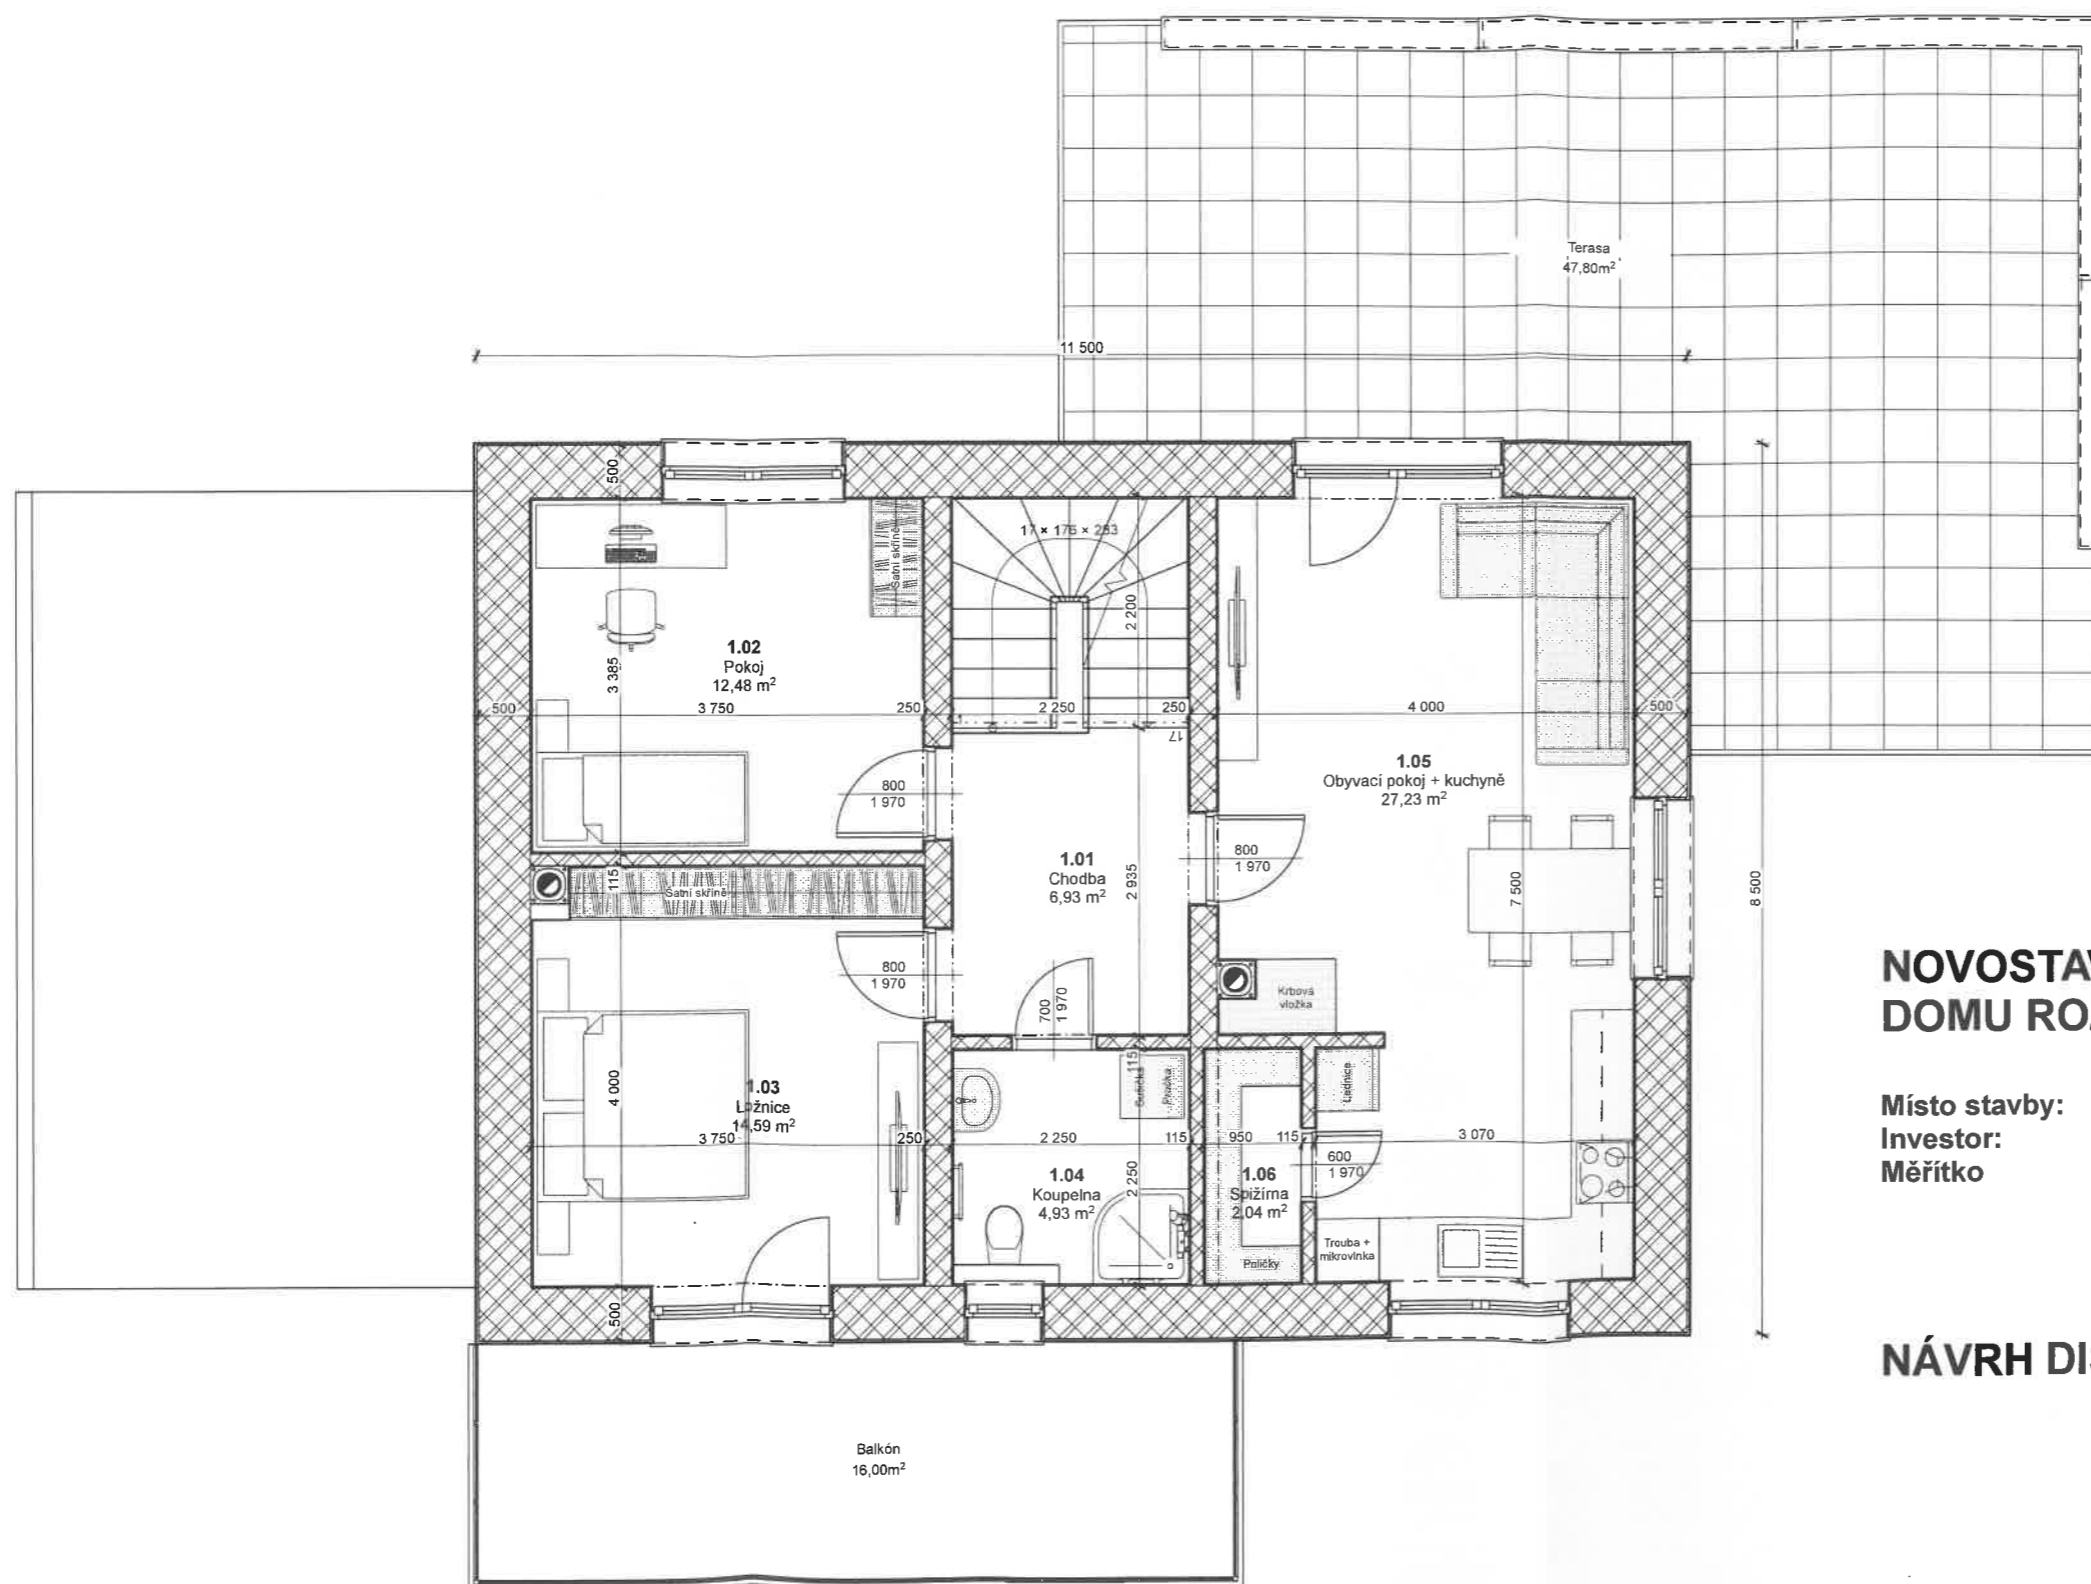

NOVOSTAVBA RODINNÉHO DOMU ROZDROJOVICE

Místo stavby: k. ú. Rozdrojovice [742236], parcelní číslo 765
Investor: Sedmík Lukáš, Na Bahně 149, 66434 Rozdrojovice
Měřítko: 1:50

NÁVRH DISPOZICE 1.PP

NOVOSTAVBA RODINNÉHO DOMU ROZDROJOVICE

Místo stavby: k. ú. Rozdrojovice [742236], parcelní číslo 765
Investor: Sedmík Lukáš, Na Bahně 149, 66434 Rozdrojovice
Měřítko 1:50

NÁVRH DISPOZICE 1.NP

NOVOSTAVBA RODINNÉHO DOMU ROZDROJOVICE

Místo stavby: k. ú. Rozdrojovice [742236], parcelní číslo 765
 Investor: Sedmík Lukáš, Na Bahně 149, 66434 Rozdrojovice
 Měřítko: 1:50

NÁVRH DISPOZICE 2.NP (PODKROVÍ)

1731
k.ú. Kníničky

1735
k.ú. Kníničky

**NOVOSTAVBA RODINNÉHO
DOMU ROZDROJOVICE**

Místo stavby: k.ú. Rozdrojovice [742236], parcelní číslo 765
Investor: Sedmík Lukáš, Na Bahně 149, 66434 Rozdrojovice
Měřítko: 1:50